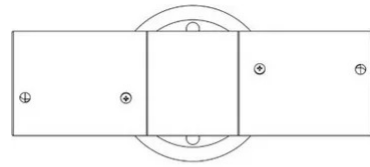

Joint Intermédiaire Shanghai

Avec câble électrique

Angelo Micheli

Studio Lucchi & Biserni

couleurs disponibles

Type d'appareil A mur Plafond

Utilisation Intérieur

230V 2x 25 W 3630 lm (7260lm) 25 W 3630 lm (7260lm)

Shanghai plafonnier/applique - joint terminal pour tube fluorescent ou led avec câble d'alimentation

Prix

Famille Joint intermédiaire Shanghai
 Type A mur Plafond
 Utilisation Intérieur

Dimensions

Poids 0.2 Kg