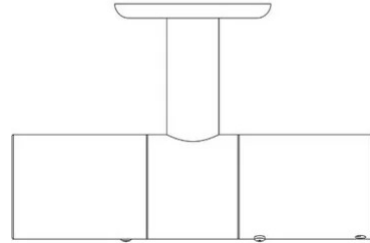

Joint Intermédiaire Shanghai

Avec câble électrique

Angelo Micheli

Studio Lucchi & Biserni

couleurs disponibles

Type d'appareil A mur Plafond

Utilisation Intérieur

230V 2x 25 W 3630 lm (7260lm) 25 W 3630 lm (7260lm)

Shanghai plafonnier/applique - joint terminal pour tube fluorescent ou led avec câble d'alimentation

Prix

Famille Joint intermédiaire Shanghai
 Type A mur Plafond
 Utilisation Intérieur

Dimensions

Poids 0.2 Kg